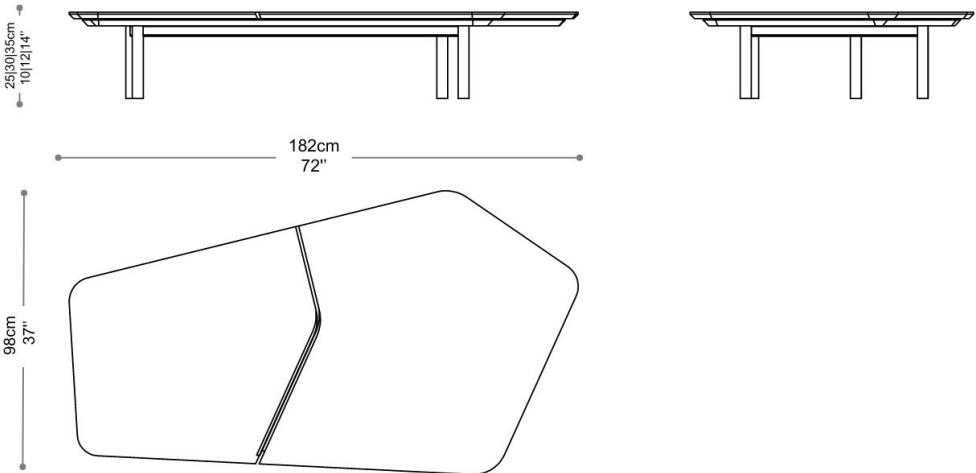

BRETON

MESA DE CENTRO
LENNON LARGE

COLEÇÃO
MOÇAMBIQUE

Mesa de centro Lennon Large, com estrutura em aço carbono e tampo em mármore ou madeira, com detalhes no tampo, é uma peça de mobiliário sofisticada e durável. A estrutura de aço carbono garante resistência e longevidade. O tampo em mármore oferece um toque de luxo e facilidade de manutenção, enquanto o tampo em madeira proporciona uma sensação acolhedora e natural. Detalhe no tampo adiciona um elemento de design industrial e contemporâneo, destacando a estética moderna da peça.

MESA DE CENTRO
LENNON LARGE

BRETON

MESA DE CENTRO – LENNON

MESA DE CENTRO
LENNON LARGE

BRETON

Diferenciais:

- Podem ser escolhidos revestimentos distintos para composição da mesa de centro. Medidas especiais mediante consulta.

MESA DE CENTRO
LENNON LARGE

BRETON

 Estrutura em aço carbono, tampo em mármore ou madeira pintada ou laminada.

Medidas podem apresentar leves variações. Nos reservamos o direito de efetuar essas alterações em consulta prévia.

Las medidas pueden variar un poco. Nos reservamos el derecho de realizar cambios sin previa consulta.

MESA DE CENTRO
LENNON LARGE

BRETON